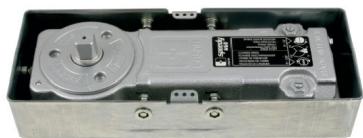

M60HD

Chiudiporta a pavimento SPEEDY disponibile nelle seguenti varianti:

- forza fissa 2 o 3
 - fermo a 90° - 105° - 115°
 - Innesto quadro Italia o tedesco
- Testato a norma EN1154

SPEEDY floor door closer available in the following versions:

- 2 or 3 fixed closing force
 - stop at 90° - 105° - 115°
 - Italian squared or german standard inset
- Tested according to EN1154 standards