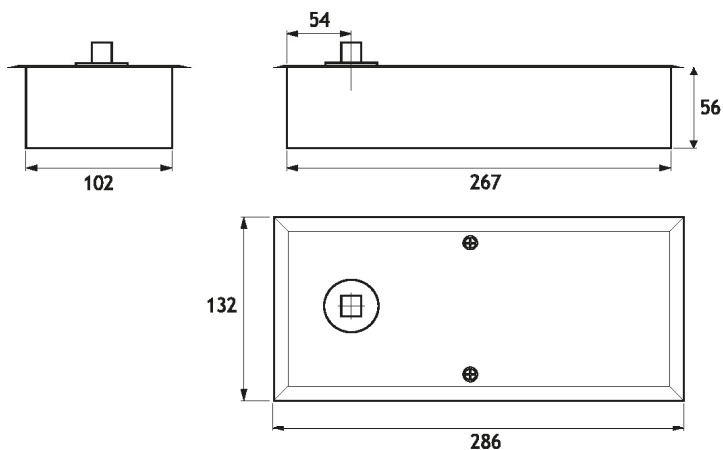

M60HD

Chiudiporta a pavimento SPEEDY disponibile nelle seguenti varianti:

- forza fissa 2 o 3
 - fermo a 90° - 105° - 115°
 - Innesto quadro Italia o tedesco
- Testato a norma EN1154

SPEEDY floor door closer available in the following versions:

- 2 or 3 fixed closing force
 - stop at 90° - 105° - 115°
 - Italian squared or german standard inset
- Tested according to EN1154 standards